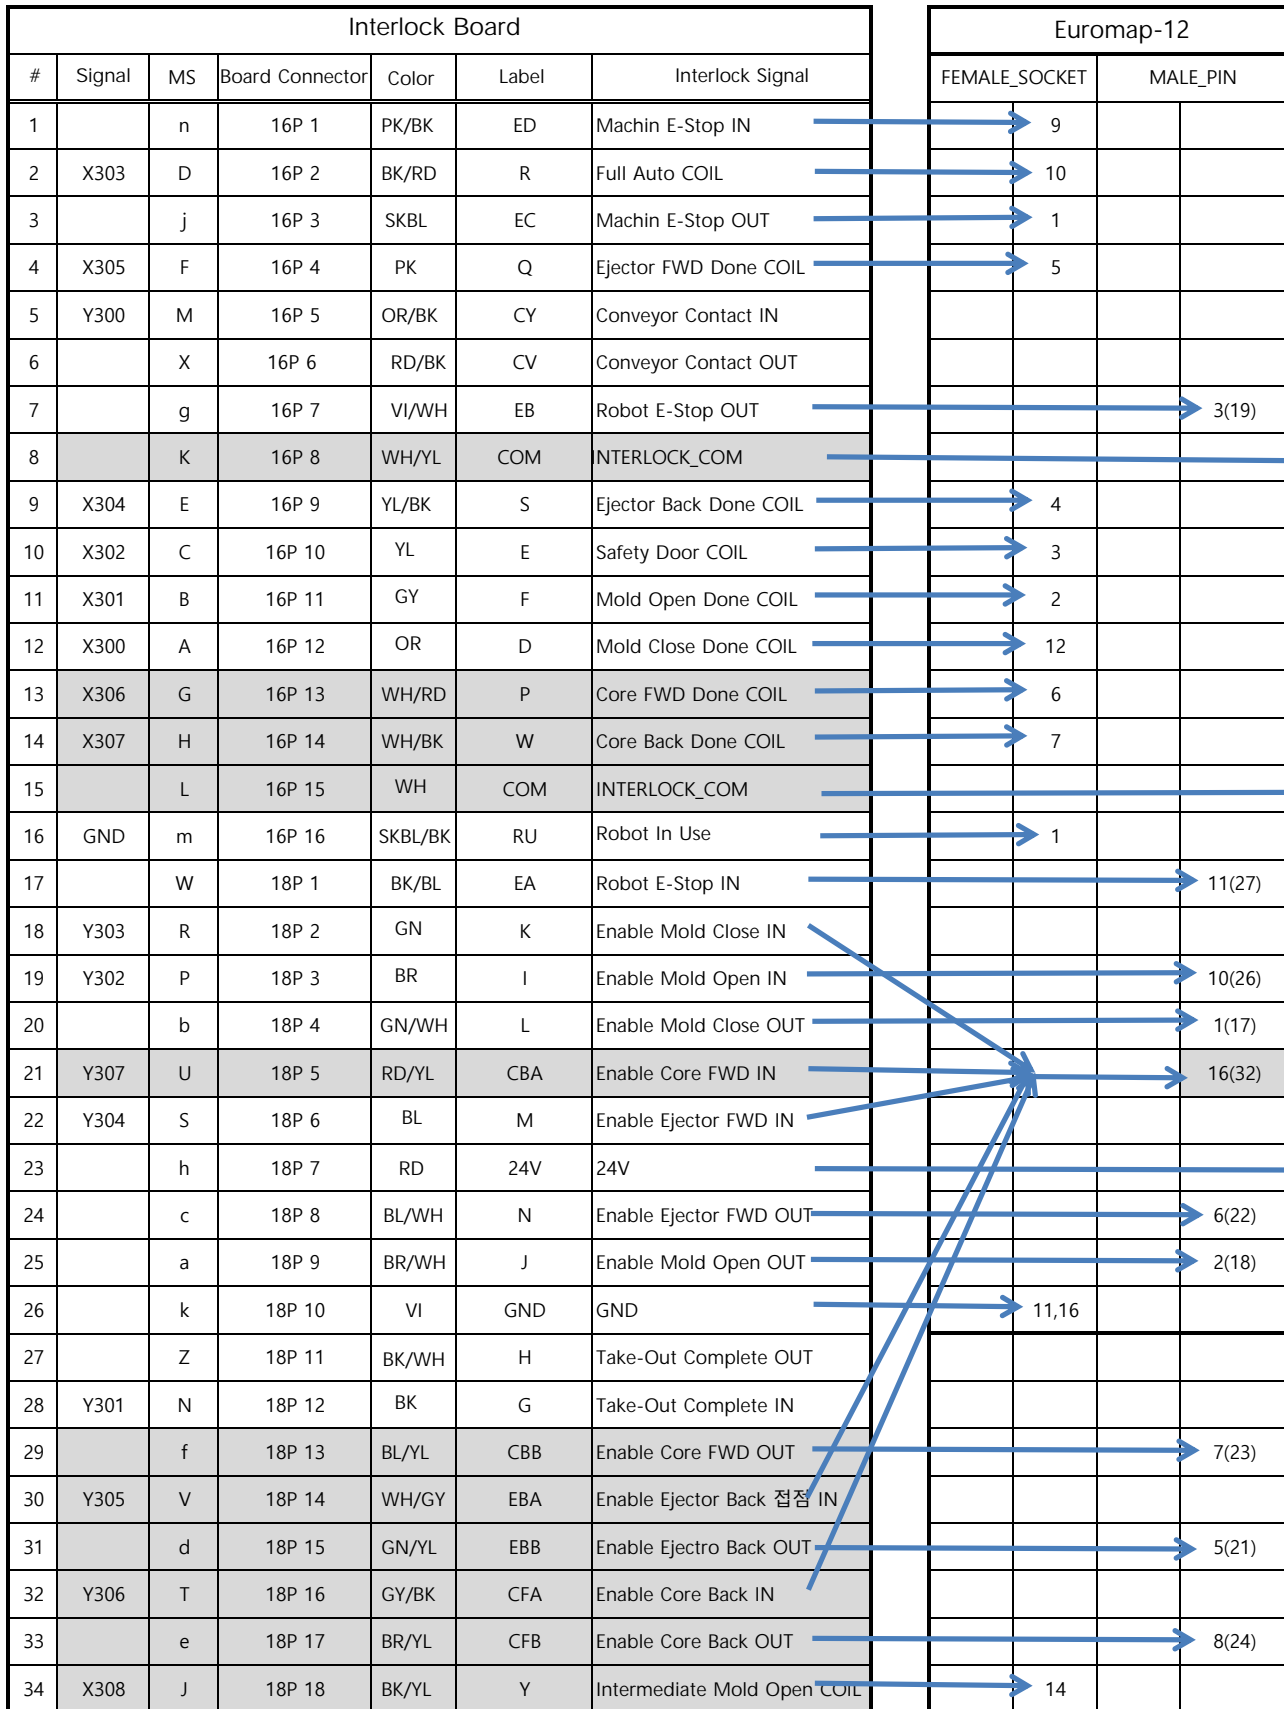

KEBA Euromap 12 Wiring

EPIK , UNIK (EUROMAP 12 ST TYPE)